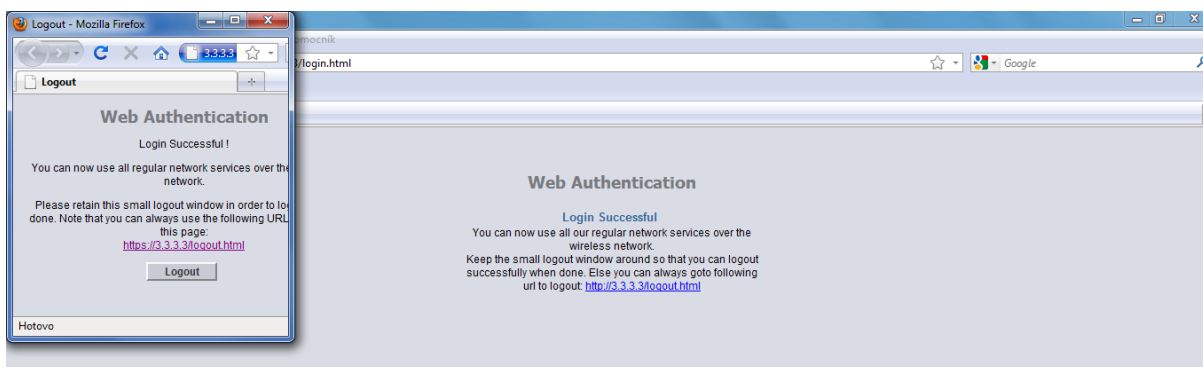

Prihlásenie do školského wifi hotspotu siete EDU VPN vybudovaného v rámci projektu Infovek 2

Používateľské meno:

Heslo:

Upozornenie: V rámci využívania prístupu na internet cez školský WiFihotspot beriete na vedomie, že Vaše aktivity na internete môžu byť zaznamenávané a monitorované. Je zakázané navštevovať stránky s nevhodným obsahom a porušovať školský poriadok. V prípade problémov kontaktujte prosím administrátora počítačov a počítačovej siete vo Vašej škole.