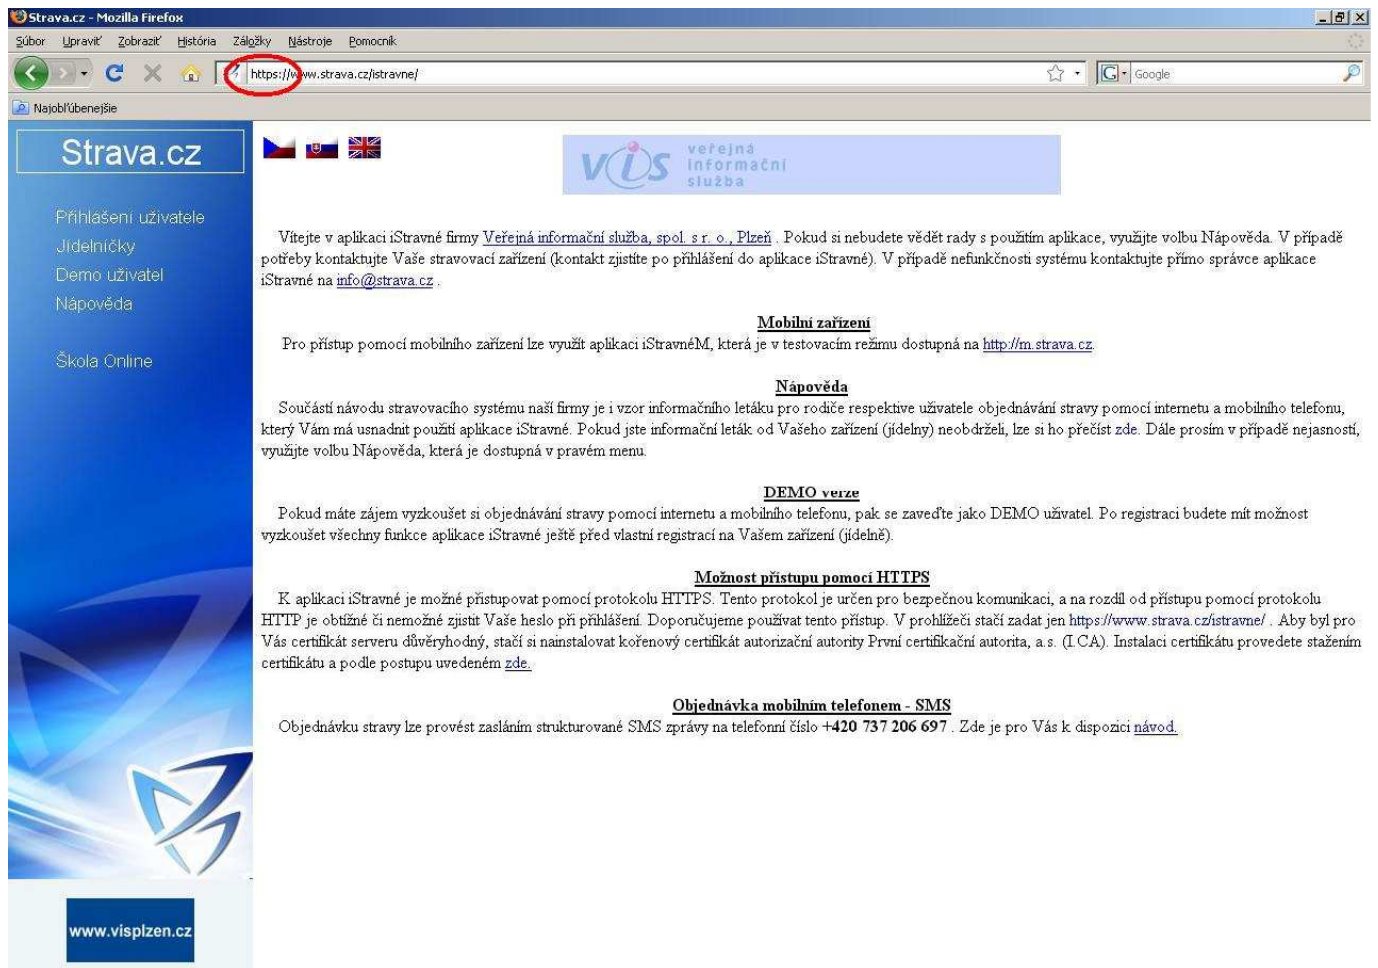

Prihlasovanie a odhlasovanie sa z obeda cez internet

Prihlasovacie meno a heslo získate od p. vedúcej ŠJ.

Prihlásime sa po kliknutí na menu *Prihlášení uživatele*

obr.: Úvodná stránka pre prihlásenie, odhlásenie sa z obeda cez protokol https

obr.: Výber zariadenia

Ak sa zobrazí nasledujúce dialógové okno. Zadáme číslo zariadenia (pre jedáleň Gymnázium, Školská 7 to číslo je) **9259** a klikneme na tlačidlo odoslať

obr.: Prihlásenie užívateľa

The screenshot shows a web form for user login. At the top, there is a blue header with the text "Prihlásenie užívateľa". Below the header, the form contains the following elements:

- A label "Zariadenie:" followed by the value "9259" and a link "Výber zariadenia".
- A text input field labeled "Užívateľ:".
- A text input field labeled "Heslo:".
- A text input field labeled "E-mail:".
- A checkbox labeled "uložiť nastavené hodnoty".
- Two buttons at the bottom: "Odoslať" and "Zrušiť".