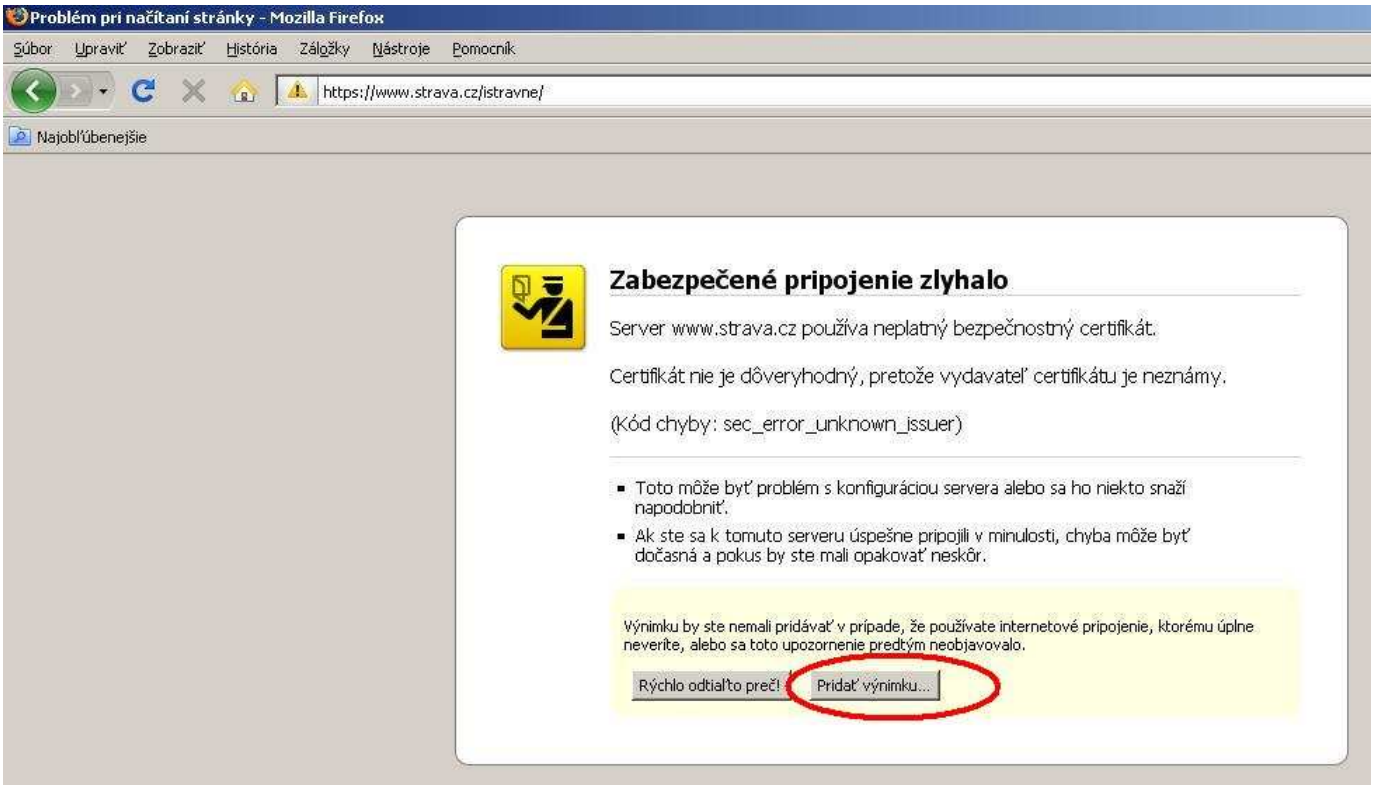

obr.: Pridanie výnimky bezpečnostného certifikátu v prehliadači Mozilla Firefox – Pridať výnimku