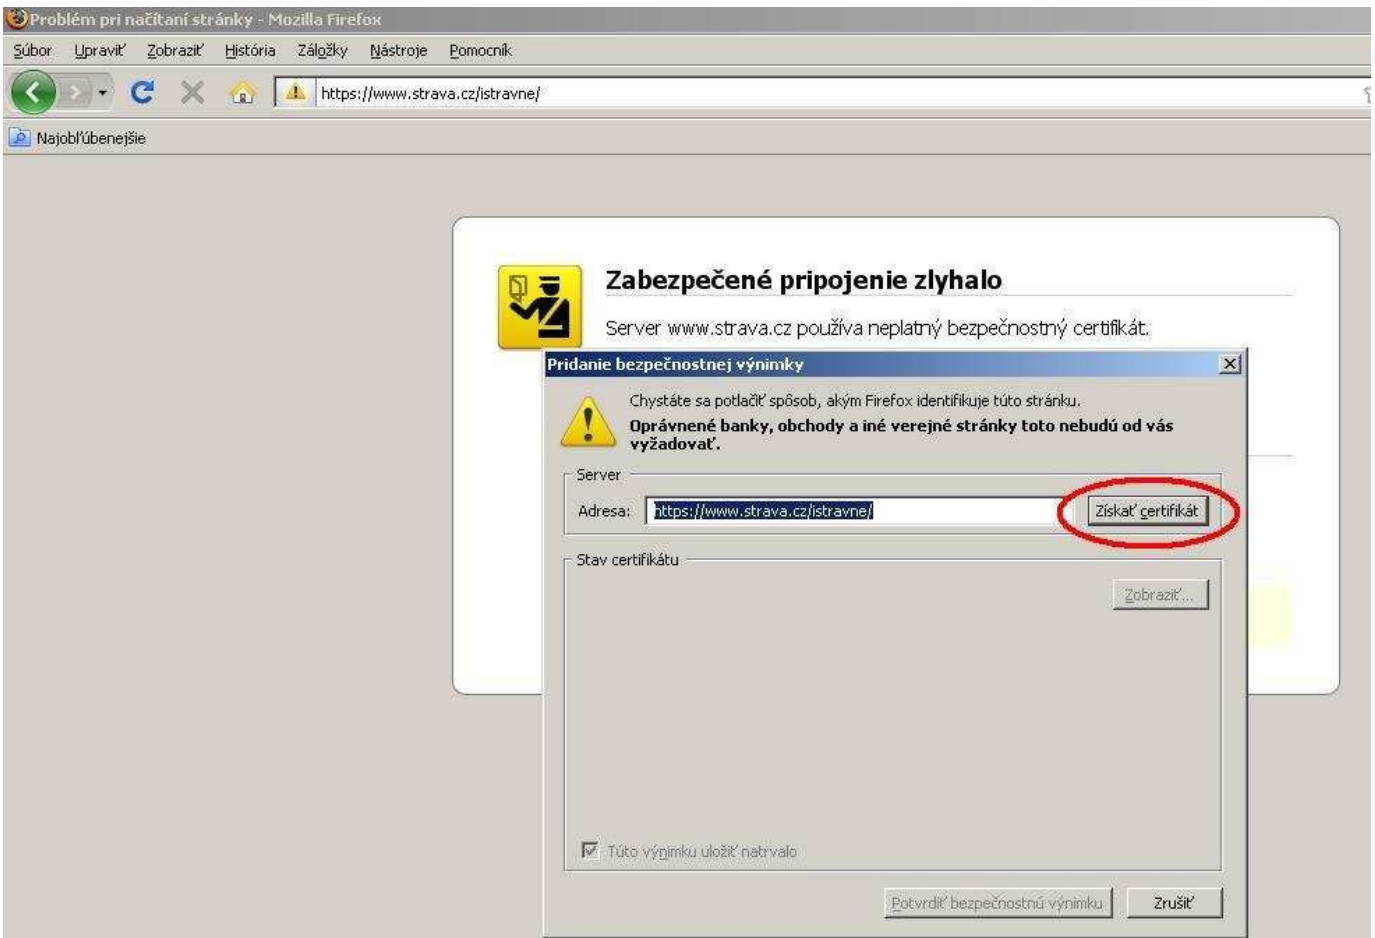

obr.: Prijatie bezpečnostného certifikátu v prehliadači Mozilla Firefox – Získať certifikát