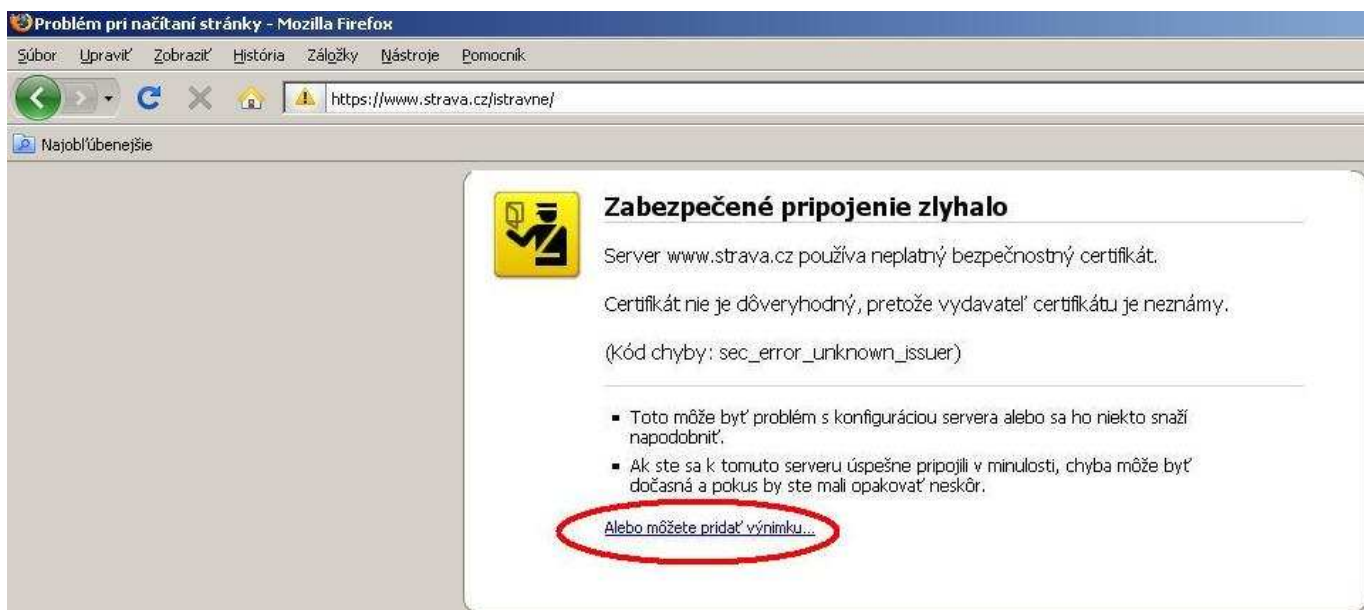

obr.: Pridanie výnimky bezpečnostného certifikátu v prehliadači Mozilla Firefox – Pridať výnimku

obr.: Prijatie bezpečnostného certifikátu v prehliadači Mozilla Firefox – pridaj výnimku