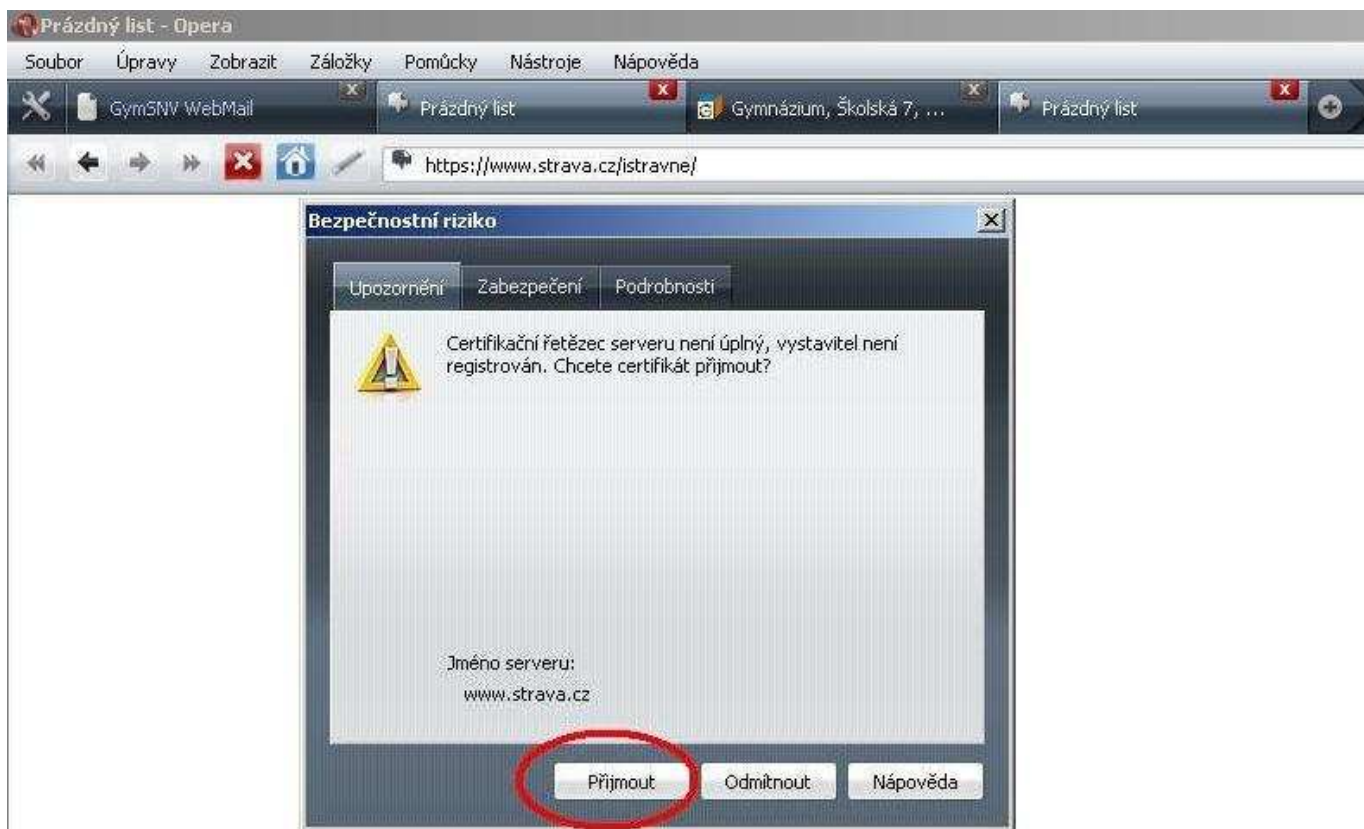

Pridanie bezpečnostného certifikátu

- Prihlasovacie meno a heslo získate od p. vedúcej ŠJ.
- Z dôvodu bezpečnosti je vhodné doma povoliť bezpečnostný certifikát vo Vašom prehliadači – Opera, Mozilla Firefox.....
- Prihlasovanie, odhlasovanie z obeda – kliknúť na **Prihlásenie, odhlásenie sa z obeda**, alebo zadať adresu <https://www.strava.cz/istravne/>

obr.: Prijatie bezpečnostného certifikátu v prehliadači Opera - Prijmout